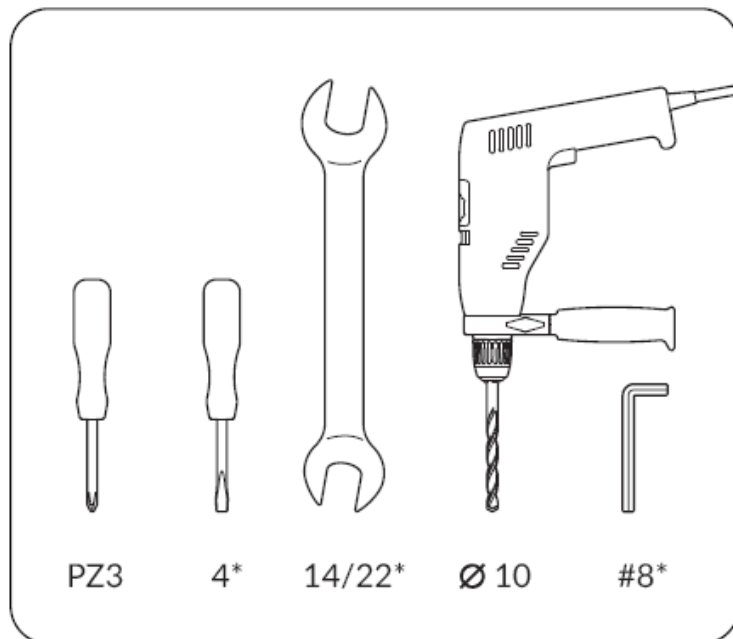

OLTENS

MKP/MKS
- návod k montáži

Platí pro vodní a vodní elektrickou variantu.

1

2

3

4

5